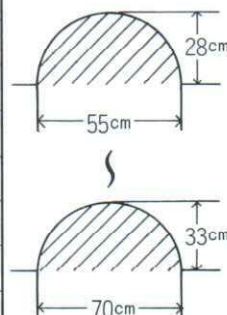

1. 小形、軽量により取扱いが容易です。しかも、独特な成形により能率よく軽快な作業ができます。
2. 回転時にフィルムの端部を支持するので補助者がいません。
3. フィルムの着脱が簡単容易にできます。
4. 風の強さにかかわらずフィルム被覆ができます。

◆仕様表

形式	LMB-H-1
全長	122cm
全幅 (バーの長さ)	120cm
全高 (バーの高さ)	52.5cm
重量	63kg
フィルム適用幅	95~120cm
適用馬力	11~24ps
ブラウ爪	希望部品

畦の大きさ

◆平畦のマルチ作業

平畦部品を利用することにより上の写真のように平畦のフィルム被覆作業がきれいにできます。(フィルム最大幅100cm)

鋤柄農機株式会社

〒444 愛知県岡崎市矢作町字西林寺38
TEL (岡崎0564) 31-2107(代)
FAX (0564) 33-1171 (G2規格)

取扱店

適応ロータリ幅 1200~1400