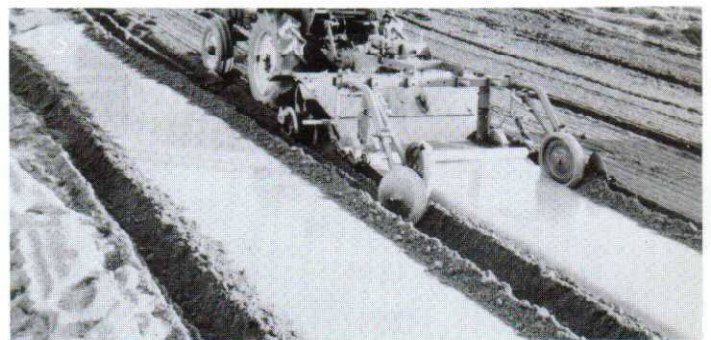

◆平畦のマルチ作業

平畦部品を利用することにより上の写真のように平畦のフィルム被覆作業がきれいにできます。(フィルム最大幅100cm)

鋤柄農機株式会社

〒444 愛知県岡崎市矢作町字西林寺38
TEL (岡崎0564) 31-2107(代)
FAX (0564) 33-1171 (G2規格)

取扱店

適応ロータリ幅 1200~1400