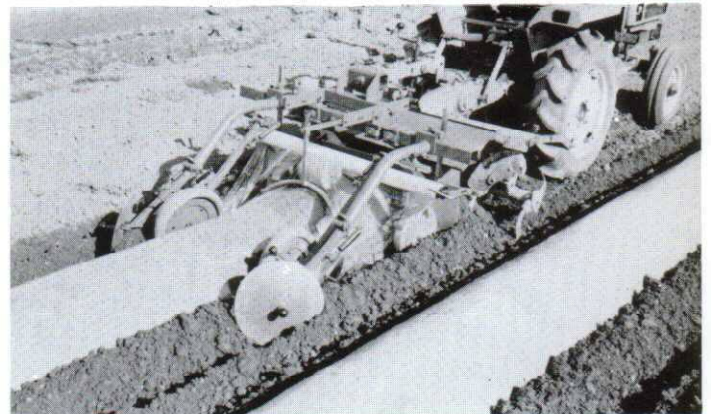

スキガテ式

汎用畦立マルチ

畦立と同時に優美なフィルム被覆作業!!

(実用新案登録済)

新商品

畦のフィルム被覆作業もスピーディーにこれさえあればらくらく作業できます。

▼ 作業状態

◆特長

1. 小形、軽量により取扱いが容易です。しかも、独特な成形により能率よく軽快な作業ができます。
2. 回転時にフィルムの端部を支持するので補助者がいません。
3. フィルムの着脱が簡単容易にできます。
4. 風の強さにかかわらずフィルム被覆ができます。

◆仕様表

形式	LMB-H-1
全長	122cm
全幅 (バーの長さ)	120cm
全高 (バーの高さ)	52.5cm
重量	63kg
フィルム適用幅	95~120cm
適用馬力	11~24ps
ブラウ爪	希望部品