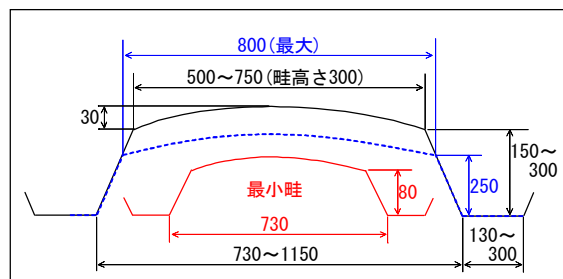

水田での転作・裏作の野菜移植に適した畦づくりとマルチ作業

PHM-L-12

ライトエイブル
平高形成機

PH-L-12

■用途

水田・畑・ハウス

〔レタス・白菜・キャベツ
ブロッコリー・人参
タマネギ・花卉 等〕

での畦立て、
マルチ作業

■畦形状 (mm)

■仕様

品名	ライトエイブル平高形成機	ライトエイブル平高マルチ	ライトエイブル平高用マルチ部
型式	PH-L-12(ﾌﾟﾗｯｸﾞ3 対付) PH-L-12N(ﾌﾟﾗｯｸﾞ無)	PHM-L-12(ﾌﾟﾗｯｸﾞ3 対付) PHM-L-12N(ﾌﾟﾗｯｸﾞ無)	PH-L-12M
全長×全幅×全高 mm	700×1200×750	1500×1200×750	
重量 kg	54	75	21
適応馬力 ps	11~16	11~16	
適応ロータリ幅 mm	900~1500	900~1500	
適応フィルム幅 mm	※950~1500	950~1500	

※マルチ部 PH-L-12M を購入して頂きますと平高マルチとして使用できます。

■特長

- ・水田等くずれやすい土質での畦立てに適します。
- ・畦上面板がスプリング加圧方式で、土の持回りが少なくなり、畦面がきれいに仕上がります。
- ・同時にマルチ作業を良好に行うことができます。
- ・ロータリへの装着はピン2本、形成機がロータリカバーの下に入り、取付けがとっても簡単で、しかも全長が短くなり軽快に作業が出来ます。
- ・形成機の取付け姿勢の調整は、調節ネジ方式で楽に出来ます。