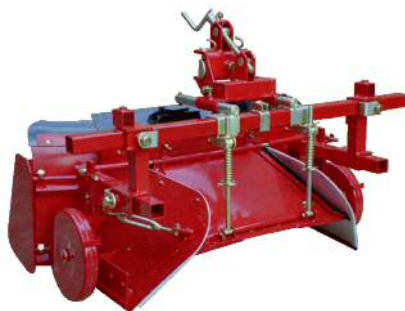

水田での転作・裏作の野菜移植に適した畦づくりとマルチ作業

PHM-L-12

ライトエイブル
平高形成機

PH-L-12

■用途

水田・畑・ハウス

〔レタス・白菜・キャベツ
ブロッコリー・人参
タマネギ・花卉 等〕

での畦立て、
マルチ作業

■畦形状 (mm)

■仕様

品名	ライトエイブル平高形成機	ライトエイブル平高マルチ	ライトエイブル平高用マルチ部
型式	PH-L-12(ﾌﾟﾗｯｸﾞ3 対付) PH-L-12N(ﾌﾟﾗｯｸﾞ無)	PHM-L-12(ﾌﾟﾗｯｸﾞ3 対付) PHM-L-12N(ﾌﾟﾗｯｸﾞ無)	PH-L-12M
全長×全幅×全高 mm	700×1200×750	1500×1200×750	
重量 kg	54	75	21
適応馬力 ps	11~16	11~16	
適応ロータリ幅 mm	900~1500	900~1500	
適応フィルム幅 mm	※950~1500	950~1500	

※マルチ部 PH-L-12M を購入して頂きますと平高マルチとして使用できます。

■特長

- ・水田等くずれやすい土質での畦立てに適します。
- ・畦上面板がスプリング加圧方式で、土の持回りが少なくなり、畦面がきれいに仕上がります。
- ・同時にマルチ作業を良好に行うことができます。
- ・ロータリへの装着はピン2本、形成機がロータリカバーの下に入り、取付けがとっても簡単で、しかも全長が短くなり軽快に作業が出来ます。
- ・形成機の取付け姿勢の調整は、調節ネジ方式で楽に出来ます。