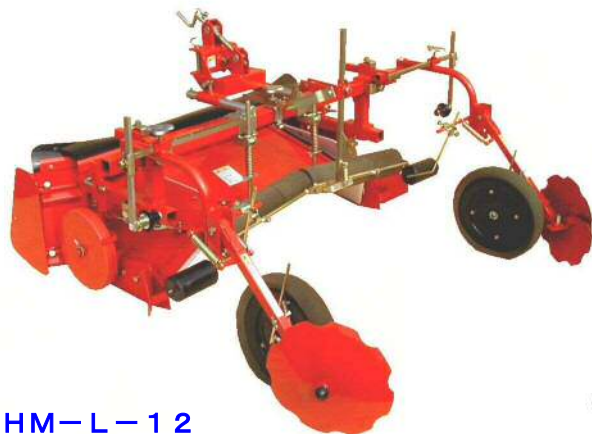

水田での転作・裏作の野菜移植に適した畦づくりとマルチ作業

PHM-L-12

ライトエイブル
平高形成機

PH-L-12

■用途

水田・畑・ハウス

〔レタス・白菜・キャベツ
ブロッコリー・人参
タマネギ・花卉 等〕

での畦立て、
マルチ作業

■畦形状 (mm)

■仕様

品名	ライトエイブル平高形成機	ライトエイブル平高マルチ	ライトエイブル平高用マルチ部
型式	PH-L-12(ﾌﾟﾗｯｸﾞ3 対付) PH-L-12N(ﾌﾟﾗｯｸﾞ無)	PHM-L-12(ﾌﾟﾗｯｸﾞ3 対付) PHM-L-12N(ﾌﾟﾗｯｸﾞ無)	PH-L-12M
全長×全幅×全高 mm	700×1200×750	1500×1200×750	
重量 kg	54	75	21
適応馬力 ps	11~16	11~16	
適応ロータリ幅 mm	900~1500	900~1500	
適応フィルム幅 mm	※950~1500	950~1500	

※マルチ部 PH-L-12M を購入して頂きますと平高マルチとして使用できます。

■特長

- ・水田等くずれやすい土質での畦立てに適します。
- ・畦上面板がスプリング加圧方式で、土の持回りが少なくなり、畦面がきれいに仕上がります。
- ・同時にマルチ作業を良好に行うことができます。
- ・ロータリへの装着はピン2本、形成機がロータリカバーの下に入り、取付けがとっても簡単で、しかも全長が短くなり軽快に作業が出来ます。
- ・形成機の取付け姿勢の調整は、調節ネジ方式で楽に出来ます。